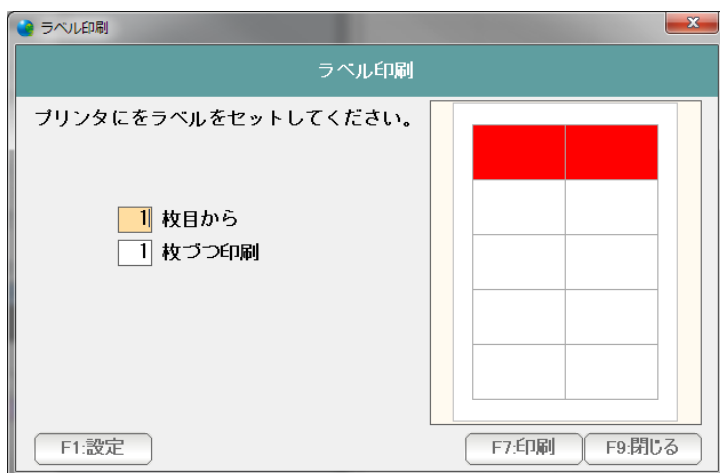

F 1：出力 を押すと「出力サブメニュー」が表示されます。
出力したい機能のボタンを押します。

【F 1：得意先一覧表】 このリストを、一覧表形式で印刷します。

【F 2：得意先住所録】 このリストの住所録を1件3行の住所録形式で印刷します。

【F 3：ラベル印刷】