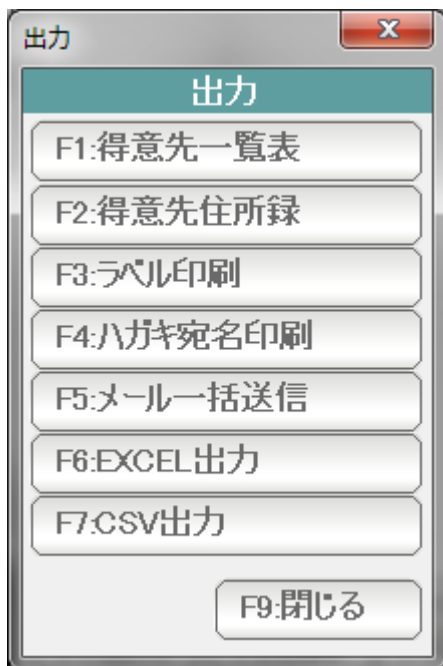

さらに1件だけ追加されました。

いくつかの、削除や絞込、追加などを行っている

コード	加付No	顧客名	生年月日	年齢	性別	主担当	分類
3	3	小林 大輔	1956/05/06	55	男	店長	
5	5	林 直樹	1971/08/29	40	男	店長	
15	15	吉藤 博史	1979/08/07	32	男	店長	
25	25	松島 敏郎	1970/08/11	41	男	店長	
34	34	小泉 シオン	1974/08/28	37	男	店長	
35	35	山本 正徳	1961/08/17	50	男	店長	
46	46	小泉 将平	1962/08/28	49	男	店長	
66	66	東 尚崇	1956/08/15	55	男	店長	
78	78	大野 徹郎	1968/08/28	43	男	店長	
82	82	三品 幸市	1993/05/30	18	女	店長	
91	91	小室 敬一	1967/08/25	44	男	店長	
97	97	大河内 雅明	1970/08/22	41	男	店長	
125	125	前田 正一	1973/08/28	38	男	店長	
144	144	梅田 拓実	1967/08/10	44	男	店長	
162	162	小玉 岩男	1947/08/27	64	男	店長	
163	163	越中 将平	1973/08/10	38	男	店長	
168	168	手嶋 武宣	1994/08/04	17	男	店長	
182	182	西川 満			女	店長	
194	194	鷲尾 淳一	1965/08/31	46	男	店長	
205	205	西村 健一	1956/08/29	55	男	店長	
211	211	和田 淳一	1955/12/22	56	女	店長	
261	261	向田 弘久	1978/08/19	33	男	店長	
301	301	竹田 洋志	1963/08/25	48	男	店長	
305	305	中村 貴士	1985/08/03	26	男	店長	
311	311	松田 陽一	1930/02/10	81	女	店長	
329	329	山口 富士夫	1996/02/21	15	女	店長	
336	336	西出 岩男	1962/08/06	49	男	店長	
351	351	砂畑 利博	1975/06/09	36	女	店長	
367	367	坂本 清人	1997/03/04	14	女	店長	
382	382	向田 雅明	1965/08/20	46	男	店長	
396	396	向田 修一	1968/08/14	43	男	店長	

3つも4つも、窓が開いていることに気づかれると思います。

リストの変化が、ある程度になると自動的に新しい「得意先リスト」の窓を追加表示します。

これで、間違ったときには「F9：閉じる」ことで、戻ることができるようになります。

F 1：出力 を押すと「出力サブメニュー」が表示されます。
出力したい機能のボタンを押します。

【F 1：得意先一覧表】 このリストを、一覧表形式で印刷します。

【F 2：得意先住所録】 このリストの住所録を1件3行の住所録形式で印刷します。