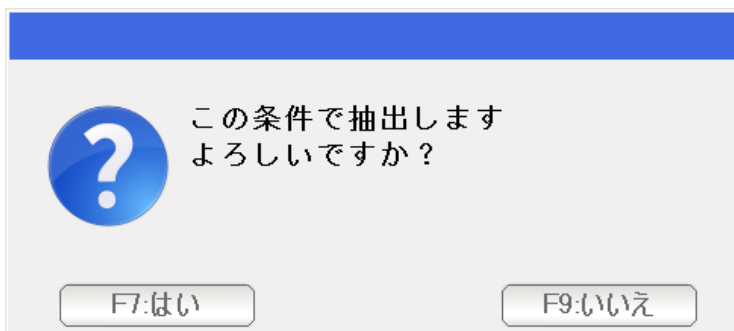

もちろん複数の条件を、複雑に組み合わせることも出来ます。

また、マルチインスタンス機能により、複数のリストを同時に表示しさまざまな分析を行うにも活用できます。

得意先リスト/DM の使用法

F 4：得意先リスト/DM を 押します。

条件設定画面が表示されるので、条件を入力し「F 7：実行」を押します。

「はい」を押します

コード	得意先名	性別	生年月日	年齢	分類1	分類2	分類3	配達区分	担当者	集金区分	締日	契約状態	初契約日	解約日
3	柿 久華子		s8/2/1	79				A	A	集金	末		2013/01/...	
5	達 伝人		s7/1/31	80				A	A	集金	末		2013/01/...	