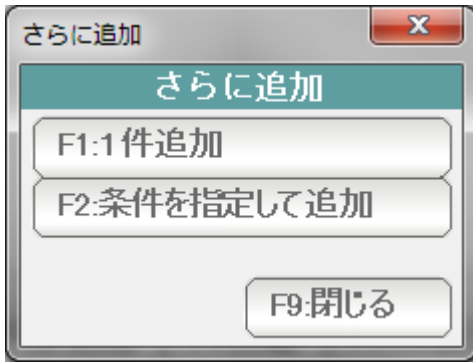

F1:出力 F3:削除 F4:絞込 F5:並替 加No順 F6:さらに追加 F7:マスタ F8:戻る F9:閉じる

元のリストに、さらに追加した新しいリストが作成されます。

顧客リスト/DM 22件

コード	加No	顧客名	生年月日	年齢	性別	主担当	分類
729	24	三品 剛大			女	店長	
732	53	中村 正一			女	店長	
82	82	三品 幸市	1993/05/30	18	女	店長	
659	143	和田 さくら	1968/01/12	44	女	店長	
182	182	西川 満			女	店長	
211	211	和田 淳一	1955/12/22	56	女	店長	
746	222	手嶋 紀久	1996/09/07	15	女	店長	
311	311	松田 陽一	1930/02/10	81	女	店長	
329	329	山口 富士夫	1996/02/21	15	女	店長	
706	341	山本 一之			女	店長	
351	351	砂畑 利博	1975/06/09	36	女	店長	
367	367	坂本 清人	1997/03/04	14	女	店長	
404	404	大崎 雄太	1952/03/19	59	女	店長	
439	439	石田 外喜雄	2000/09/02	11	女	店長	
470	470	片山 寛治	1997/02/16	14	女	店長	
717	480	栗原 敏雄			女	店長	
513	513	鷺田 シオン	1992/05/12	19	女	店長	
514	514	菊池 均	1995/11/10	16	女	店長	
528	528	真酒谷 寛之			女	店長	
530	530	小泉 雅彦	1933/04/22	78	女	店長	
578	578	小泉 勝樹	1993/04/07	18	女	店長	
591	591	高田 征樹	1993/11/26	18	女	店長	

F1:出力 F3:削除 F4:絞込 F5:並替 加No順 F6:さらに追加 F7:マスタ F8:戻る F9:閉じる

もう一度「F6：さらに追加」ボタンを押します。

F 1 :一件追加するを押します。

検索一覧窓が開きますので、選択して「F 7 :決定」を押します。

コード	加付No	顧客名	生年月日	年齢	性別	主担当	分類
3	3	小林 大輔	1956/05/06	55	男	店長	
5	5	林 直樹	1971/08/29	40	男	店長	
15	15	吉藤 博史	1979/08/07	32	男	店長	
25	25	松島 敏郎	1970/08/11	41	男	店長	
34	34	小泉 シオン	1974/08/28	37	男	店長	
35	35	山本 正徳	1961/08/17	50	男	店長	
46	46	小泉 将平	1962/08/28	49	男	店長	
66	66	東 尚崇	1956/08/15	55	男	店長	
78	78	大野 徹郎	1968/08/28	43	男	店長	
82	82	三品 幸市	1993/05/30	18	女	店長	
91	91	小室 敬一	1967/08/25	44	男	店長	
97	97	大河内 雅明	1970/08/22	41	男	店長	
125	125	前田 正一	1973/08/28	38	男	店長	
144	144	梅田 拓実	1967/08/10	44	男	店長	
162	162	小工 孝男	1947/08/27	64	男	店長	
163	163	越中 将平	1973/08/10	38	男	店長	
168	168	手嶋 武宣	1994/08/04	17	男	店長	
182	182	西川 満			女	店長	
194	194	鷺尾 淳一	1965/08/31	46	男	店長	
205	205	西村 健一	1956/08/28	55	男	店長	
211	211	和田 淳一	1955/12/22	56	女	店長	
261	261	向田 弘久	1978/08/19	33	男	店長	
301	301	竹田 洋志	1963/08/25	48	男	店長	
305	305	中村 貴士	1985/08/03	26	男	店長	
311	311	松田 陽一	1930/02/10	81	女	店長	
329	329	山口 富士夫	1996/02/21	15	女	店長	
336	336	西出 岩男	1962/08/06	49	男	店長	
351	351	砂畑 利博	1975/06/09	36	女	店長	
367	367	坂本 清人	1997/03/04	14	女	店長	
382	382	向田 雅明	1965/08/20	46	男	店長	
396	396	向田 修一	1969/08/14	43	男	店長	