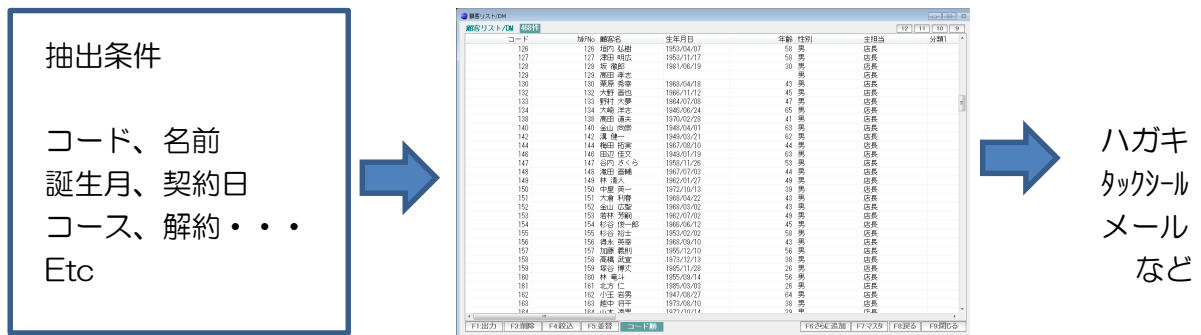

Q デリ

マニュアル

得意先リスト/DM 篇

■ 目次

• 得意先リスト／DMの概要	3
• 得意先リスト／DMの使用方法	4

得意先リスト／DM は 強力な DM 機能です。

コード番号や名前の範囲、誕生日はもちろん多種多様なリスト（一覧）を作成することができ、

そこから直接、ハガキ宛名印刷やタックシール印刷、一括メール送信などを行うことができます。