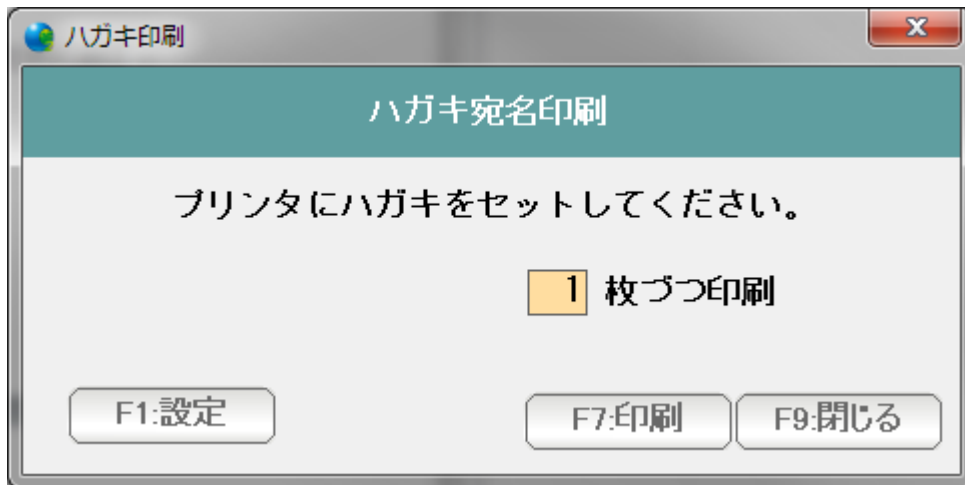

【F 3：ラベル印刷】

何枚目から何部ずつ印刷するのか指定

し「F 7：印刷」を押すとラベル
が印刷されます。

※ 設定については設定マニュアルを参照ください

【F 4：ハガキ宛名印刷】

「はい」を押すと、ハガキ宛名印刷が開始されます。
※設定については、設定マニュアルを参照下さい。

【F5：メール一括送信】

このリストのPCまたは携帯メールアドレスに メールを送ります。