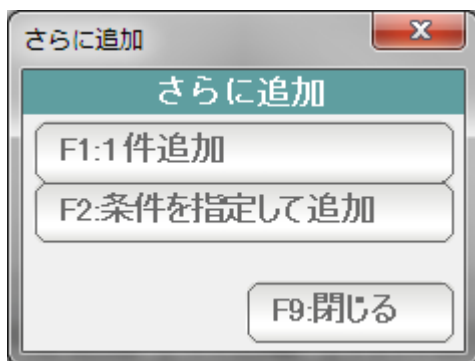

顧客リスト/DM 22件

コード	加元No	顧客名	生年月日	年齢	性別	主担当	分類
729	24	三品 剛大			女	店長	
732	53	中村 正一			女	店長	
82	82	三品 幸市	1993/05/30	18	女	店長	
659	143	和田 さくら	1968/01/12	44	女	店長	
182	182	西川 満			女	店長	
211	211	和田 淳一	1955/12/22	56	女	店長	
746	222	手嶋 紀久	1996/09/07	15	女	店長	
311	311	松田 陽一	1930/02/10	81	女	店長	
329	329	山口 富士夫	1996/02/21	15	女	店長	
706	341	山本 一之			女	店長	
351	351	砂畑 利博	1975/06/09	36	女	店長	
367	367	坂本 清人	1997/03/04	14	女	店長	
404	404	大崎 雄太	1952/03/19	59	女	店長	
439	439	石田 外喜雄	2000/09/02	11	女	店長	
470	470	片山 寛治	1997/02/16	14	女	店長	
717	480	栗原 敏雄			女	店長	
513	513	篤田 シオン	1992/05/12	19	女	店長	
514	514	菊池 均	1995/11/10	16	女	店長	
528	528	真酒谷 寛之			女	店長	
530	530	小泉 雅彦	1933/04/22	78	女	店長	
578	578	小泉 勝樹	1993/04/07	18	女	店長	
591	591	高田 征樹	1993/11/26	18	女	店長	

F1:出力 F3:削除 F4:絞込 F5:並替 加元No類 **F6:さらに追加** F7:マスタ F8:戻る F9:閉じる

「F6：さらに追加」ボタンを押すと、このリストに追加する形で新たな条件抽出リストが追加されます。

「F6：さらに追加」を押します。

F2：条件を指定して追加するを押します。
条件を指定し実行を押します。