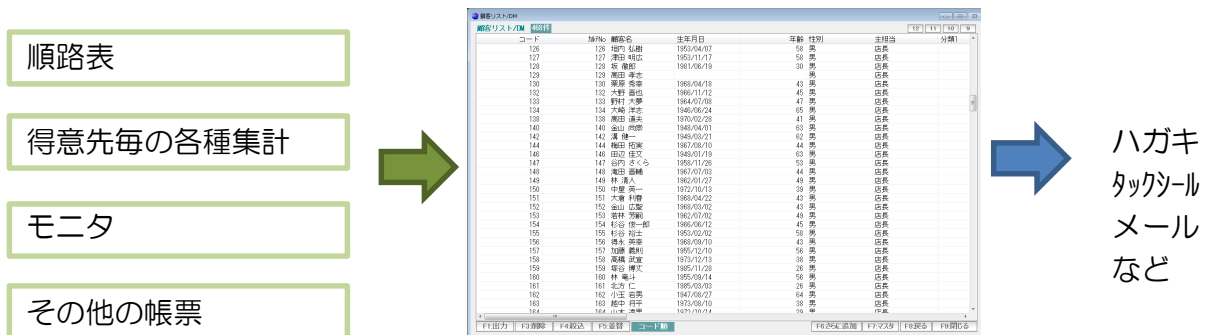

Q デリ

マニュアル

得意先リスト/DM 篇

■ 目次

• 得意先リスト／DMの概要	3
• 得意先リスト／DMの使用方法	4

得意先リスト／DM は 強力な DM 機能です。

コード番号や名前の範囲、誕生日はもちろん多種多様なリスト（一覧）を作成することができ、

そこから直接、ハガキ宛名印刷やタックシール印刷、一括メール送信などを行うことができます。